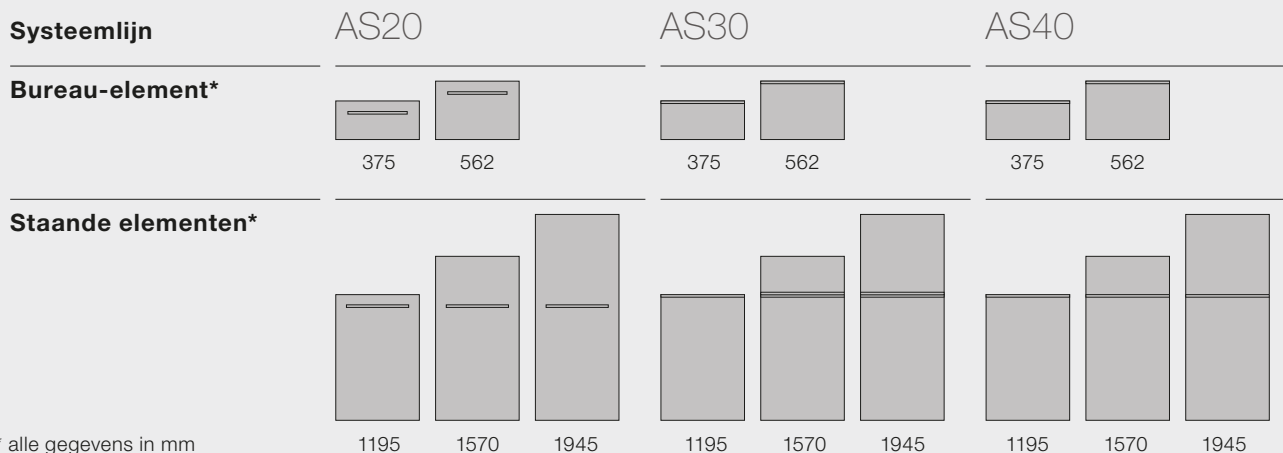

Systeemoverzicht.

Representatief gecombineerd.

alle gegevens in mm

Viteco organisatierail

De systeemlijnen AS20, AS30 en AS40 kunnen optioneel met een organisatierail worden uitgerust. Op de tekeningen is de positie van de organisatierail te zien bij de specifieke hoogtematen voor de verschillende Viteco systeemlijnen.

* alle gegevens in mm

Toebehoren

Organisatierail

ASR

Constructietechnische wijzigingen in het kader van de vooruitgang zijn voorbehouden. Alle maatgegevens zijn circa-maten. Kleurafwijkingen zijn om druktechnische redenen helaas vaak niet te vermijden. Vergissingen voorbehouden.