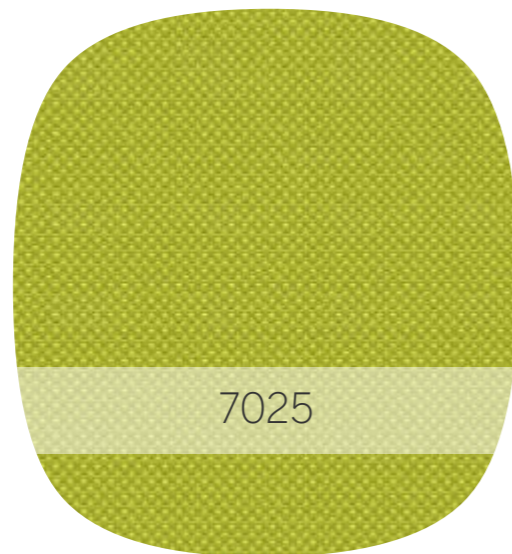

Be.
by bèta

Stofkleuren

Radio Select

Radio

Kenmerken stof

- Materiaal: 100% polyester FM (brandvertragend)
- Gewicht:
ca. 560 gr/m¹ - 400 gr/m¹
- Breedte: 140 cm
- Slijtvastheid: 80.000 toeren Martindale
- Kleurechtheid bij licht: 6 (ISO 105 – B02; schaal 1-8, max=8)
- Kleurechtheid bij wrijven: 4-5 (ISO 105 - X12; max=5)
- Pluizen: 5 (schaal 1-5, max=5)
- Brandwerendheid:
zie uitgebreide kenmerken