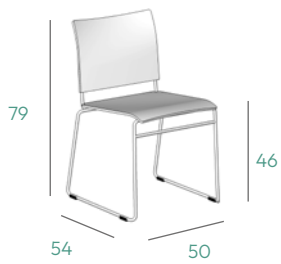

Finn

Productblad

Finn

De stoel Finn is een kantine- of bijzetstoel met een kunststof zitting en rug. Door het draadframe en de stapelplaat is de stoel makkelijk stapelbaar. De kunststof kuipen zijn leverbaar in verschillende kleuren. Een leuk detail is dat je de rug- en zitting apart van elkaar in kleur kunt combineren. Daarmee geef je de stoel in de ruimte een speels karakter.

FINNDF10

zitting en rug kunststof
draadframe staal

Kenmerken

- Kunststof rug en zitting gemaakt van tenminste 95% gerecyclede post-consumer PP
- 100% recyclebaar
- Stalen draadframe (12mm) voorzien van poedercoating
- Stapelbaar
- Kunststof glijders
- Anti-kras glijders