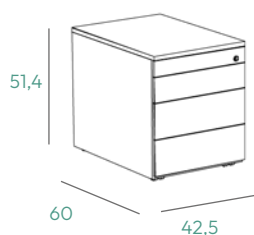

Rolblok

Productblad

Rolblok

Het stalen ladeblok in het assortiment van BUUR is dé ideale opberger op kantoor. Je kunt met een gerust hart je persoonlijke spullen er in opbergen, zoals je favoriete snacks zonder dat je collega's ze opeten. Dit rolblok past daarnaast ook in ieder kantoor, zelfs de kleinste, want; ze zijn compact van formaat en bieden efficiënte indelingsmogelijkheden.

LFM-4/60

Kenmerken

- Stalen romp, ladefronten en top voorzien van epoxycoating
- Greeploze lades
- Standaard voorzien van slot
- Voorzien van 4 zwenkwielen
- Voorzien van slot met 2 sleutels
- Afmetingen: breedte 42,5 cm x hoogte 51,4 cm x diepte 60 cm
- Alle rolblokken zijn voorzien van pennenlade
- voorzien van sluitdemping en zijn zelfsluitend